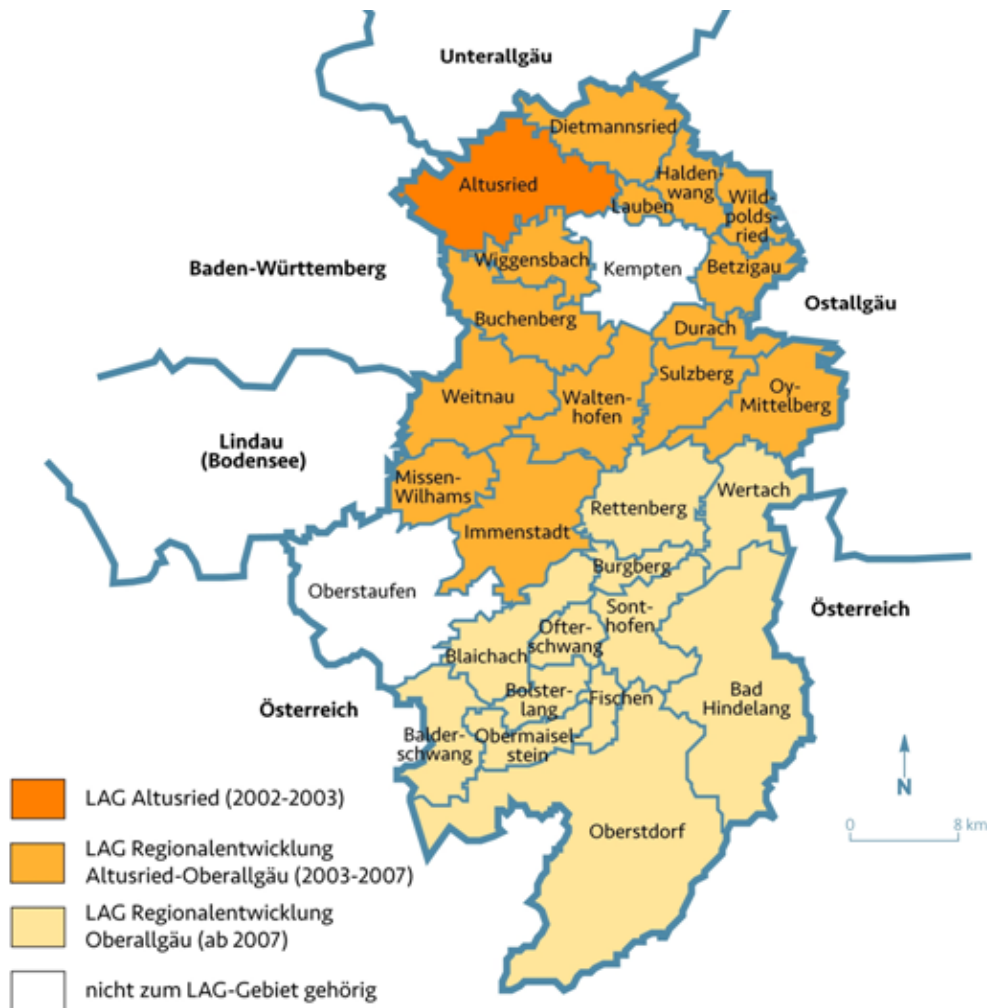

Mitglieder und Gebietskulisse

Mitglieder unseres Vereins sind 27 Kommunen aus dem Landkreis Oberallgäu (vertreten durch ihre Bürgermeister), der Landkreis Oberallgäu (vertreten durch den Landrat) sowie über 30 so genannte Wirtschafts- und Sozialpartner (Vertreterinnen und Vertreter aus der Wirtschaft, Vereinen, Verbänden, Privatpersonen...) aus dem Oberallgäu.

Unser Verein fungiert als Leader Aktionsgruppe (LAG) im Leader-Programm der Europäischen Union. Die 27 Gemeinden gehören damit zur Förderkulisse der LAG Regionalentwicklung Oberallgäu, die seit 2002 stetig gewachsen ist und aktuell eine Fläche von 1.390 km² und knapp 143.000 Einwohner umfasst.

Der Markt Oberstaufen liegt zwar im Landkreis Oberallgäu, ist aber Mitglied der LAG Regionalentwicklung Westallgäu – Bayerischer Bodensee. Ebenfalls nicht zum Fördergebiet gehört die kreisfreie Stadt Kempten, denn Leader ist ein Programm für die Entwicklung *ländlicher* Räume. Wo es sinnvoll und möglich ist, kooperieren wir aber auch mit Gebieten außerhalb unserer Förderkulisse!